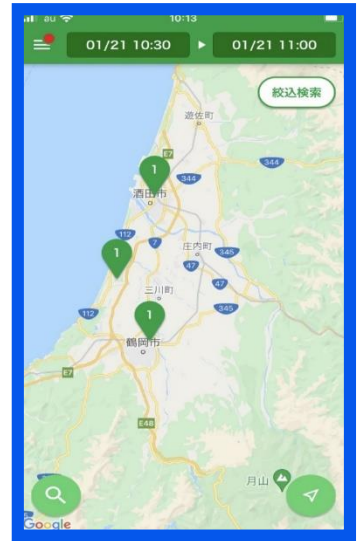

庄内地区限定

24時間レンタカー無人貸出サービス

おかげ様で
2周年!

チョコノリ! 会員登録

キャンペーン

2021年10月より
TRBM法人もご利用OK!

- 期間:2022.3.1~2022.5.31
- 期間中、チョコノリ! 会員登録をされた方に500円分のQUOカードを進呈!

※当キャンペーンは、トヨタレンタリース山形 庄内空港店・鶴岡駅前店・酒田駅前店でのご利用となります。
 ※上記期間中に対象店舗で通常レンタカーを利用し、チョコノリ! 会員へ登録頂くことが条件となります。
 ※すでにチョコノリ! 会員登録済みの方も対象となります。
 ※QUOカードは数に限りがありますので、予めご了承下さい。

会員登録状況の確認方法

- お客様のスマートフォンに登録されたチョコノリ! アプリ画面からログイン頂きます。
- ログイン後に初期表示される地図画面を確認させて頂きます。
- ログインの確認ができない場合キャンペーン対象外となります。

▼ ご予約・ご利用にはアプリが必要です

アプリのダウンロードはこちら

Android™

▼ 詳しくはWebサイトへ

https://rent.toyota.co.jp/sp/skb_info/chokunori/